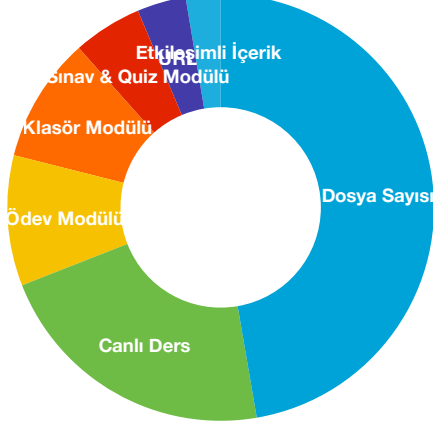

EN ÇOK KULLANILAN MODÜLLER (TÜM DERSLER)

EN ÇOK KULLANILAN MODÜLLER (5İ VE UE DERSLER HARİÇ)

AÇILAN DERS SAYISI

13.758

ORTALAMA MODÜL KULLANIMI
(TÜM DERSLERİ)

296

DERS MODÜL KULLANIMI
(5İ HARİC)

229