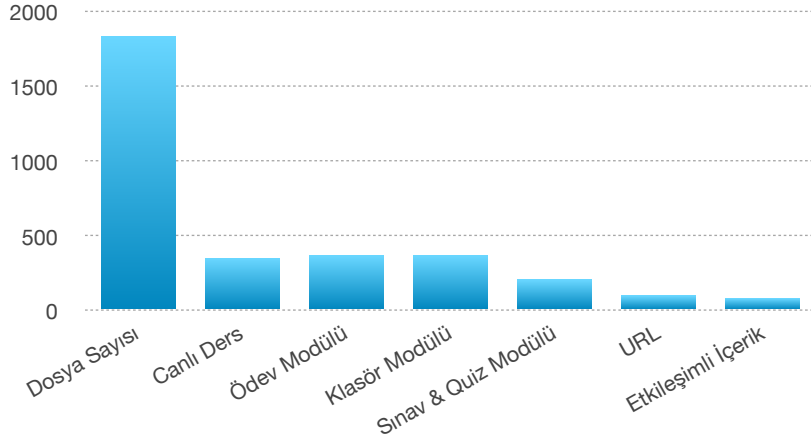

EN ÇOK KULLANILAN MODÜLLER (TÜM DERSLER)

EN ÇOK KULLANILAN MODÜLLER (5İ VE UE DERSLER HARİÇ)

AÇILAN DERS SAYISI

13.758

ORTALAMA MODÜL KULLANIMI
(TÜM DERSLERİ)

296

DERS MODÜL KULLANIMI
(5İ HARİC)

229