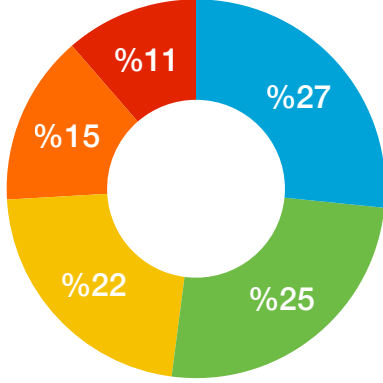

EN ÇOK KULLANILAN MODÜLLER (TÜM DERSLER)

EN ÇOK KULLANILAN MODÜLLER (5İ VE UE DERSLER HARİÇ)

AÇILAN DERS SAYISI

13.758

ORTALAMA MODÜL KULLANIMI
(TÜM DERSLERİ)

296

DERS MODÜL KULLANIMI
(5İ HARİC)

229

EN ÇOK KULLANILAN MODÜL
DOKÜMAN MODÜLÜ

2.043

CANLI DERS SAYISI

940

ÖDEV SAYISI

427

MOODLE ÖYS MODÜLLERİ	TÜM DERSLER	5İ VE UZAKTAN ÖĞRETİM	DiĞER TÜM DERSLER
AÇILAN DERS SAYISI	13758	-	-
DOSYA SAYISI	2043	210	1833
CANLI DERS	940	588	352
ÖDEV MODÜLÜ	427	64	363
KLASÖR MODÜLÜ	410	44	366
SINAV & QUIZ MODÜLÜ	226	14	212
URL	160	55	105
ETKİLEŞİMLİ İÇERİK	114	27	86
DERS MODÜLÜ	33	3	30
SAYFA MODÜLÜ	32	2	30
TURNİTİN ÖDEVİ 2	17	0	17
ETİKET MODÜLÜ	14	6	8
SCORM PAKETİ	10	0	10
KİTAP MODÜLÜ	9	0	9
SOHBET MODÜLÜ	6	0	6
ANKET (MİNİ)	4	0	4

EN AKTİF İLK 5 AKADEMİSYEN (TÜM DERSLER)

TOPLAM ETKİLEŞİM MİKTARLARI

SDÜ Moodle LMS'de En Aktif 50 Akademisyen

SIRA	AD SOYAD	ETKİLEŞİM SAYISI
1	Emel TAŞÇI DURAN	3.360
2	Aykut SEZGİN	3.215
3	Celalettin BAŞYİĞİT	2.782
4	Zafer HAKLI	1.836
5	Philip G. Anthony GLOVER	1.437
6	Elbrus MUSAZADA	1.399
7	Şükran ÖZKAHRAMAN KOÇ	1.316
8	FATMA ÖZMEN	1.096
9	Kazım Koray ÜÇTOP	1.081
10	İhsan AKDAŞ	933
11	Faruk Süleyman BERBER	916
12	Halil İbrahim ÖZMEN	801
13	Erdal AYDEMİR	604
14	Sevde Nur AKKAYA	578
15	Sümeyye ŞAHİN	543
16	Mustafa KOÇ	540
17	Nejdet DURAK	531
18	Atilla ÖZDEMİR	514
19	Hümeysa Su KOCABAŞ	508
20	Burcu DURMAZ	503
21	Ali KARABIYIK	497
22	Serdal TERZİ	488
23	Mehmet Ali TABUR	445
24	İbrahim ÜÇGÜL	443
25	Evindar ÖZTEMEL	383