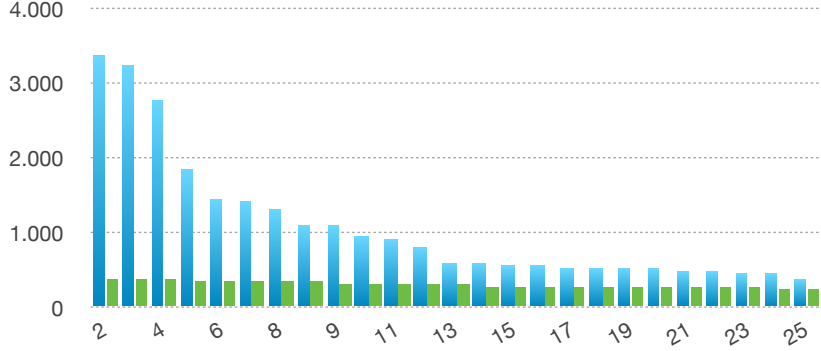

EN ÇOK KULLANILAN MODÜL
DOKÜMAN MODÜLÜ

2.043

CANLI DERS SAYISI

940

ÖDEV SAYISI

427

MOODLE ÖYS MODÜLLERİ	TÜM DERSLER	5İ VE UZAKTAN ÖĞRETİM	DiĞER TÜM DERSLER
AÇILAN DERS SAYISI	13758	-	-
DOSYA SAYISI	2043	210	1833
CANLI DERS	940	588	352
ÖDEV MODÜLÜ	427	64	363
KLASÖR MODÜLÜ	410	44	366
SINAV & QUIZ MODÜLÜ	226	14	212
URL	160	55	105
ETKİLEŞİMLİ İÇERİK	114	27	86
DERS MODÜLÜ	33	3	30
SAYFA MODÜLÜ	32	2	30
TURNİTİN ÖDEVİ 2	17	0	17
ETİKET MODÜLÜ	14	6	8
SCORM PAKETİ	10	0	10
KİTAP MODÜLÜ	9	0	9
SOHBET MODÜLÜ	6	0	6
ANKET (MİNİ)	4	0	4

EN AKTİF İLK 5 AKADEMİSYEN (TÜM DERSLER)

TOPLAM ETKİLEŞİM MİKTARLARI

SDÜ Moodle LMS'de En Aktif 50 Akademisyen

SIRA	AD SOYAD	ETKİLEŞİM SAYISI
1	Emel TAŞÇI DURAN	3.360
2	Aykut SEZGİN	3.215
3	Celalettin BAŞYİĞİT	2.782
4	Zafer HAKLI	1.836
5	Philip G. Anthony GLOVER	1.437
6	Elbrus MUSAZADA	1.399
7	Şükran ÖZKAHRAMAN KOÇ	1.316
8	FATMA ÖZMEN	1.096
9	Kazım Koray ÜÇTOP	1.081
10	İhsan AKDAŞ	933
11	Faruk Süleyman BERBER	916
12	Halil İbrahim ÖZMEN	801
13	Erdal AYDEMİR	604
14	Sevde Nur AKKAYA	578
15	Sümeyye ŞAHİN	543
16	Mustafa KOÇ	540
17	Nejdet DURAK	531
18	Atilla ÖZDEMİR	514
19	Hümeysa Su KOCABAŞ	508
20	Burcu DURMAZ	503
21	Ali KARABIYIK	497
22	Serdal TERZİ	488
23	Mehmet Ali TABUR	445
24	İbrahim ÜÇGÜL	443
25	Evindar ÖZTEMEL	383