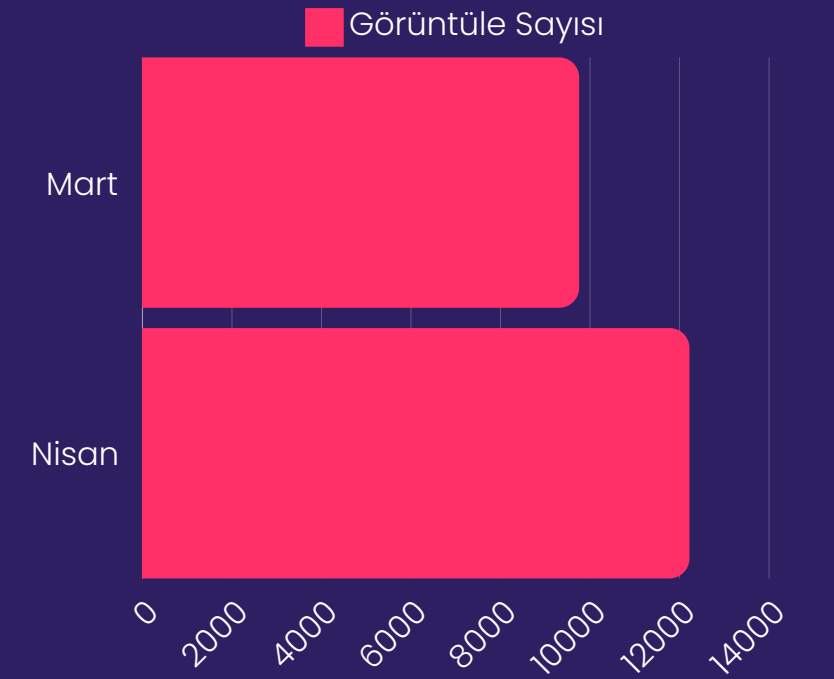

Ortalama Sınav Etkileşimi (dakika)

Günlere göre sınav ve katılan öğrenci sayısı

Kullanılan Tarayıcı

Demografi

ARA SINAV RAPORU

2022-2023 BAHAR

SÜLEYMAN DEMİREL
ÜNİVERSİTESİ

UZAKTAN
EĞİTİM
MERKEZİ

10 Nisan-25 Nisan 2023

Tanıtım Videosu İzlenme Sayısı

21.956
kez

Tanıtım Videosu İzlenme Süresi

700 Saat

Görüntüleme
Yaş Aralığı

Ortalama Sınav Etkileşimi (dk)

Görüntüleyenlerin Cinsiyeti

Erkek

% 53,6

Kadın

% 46,4

Kullanılan
Cihaz Türü

Bölgesel
Demografi