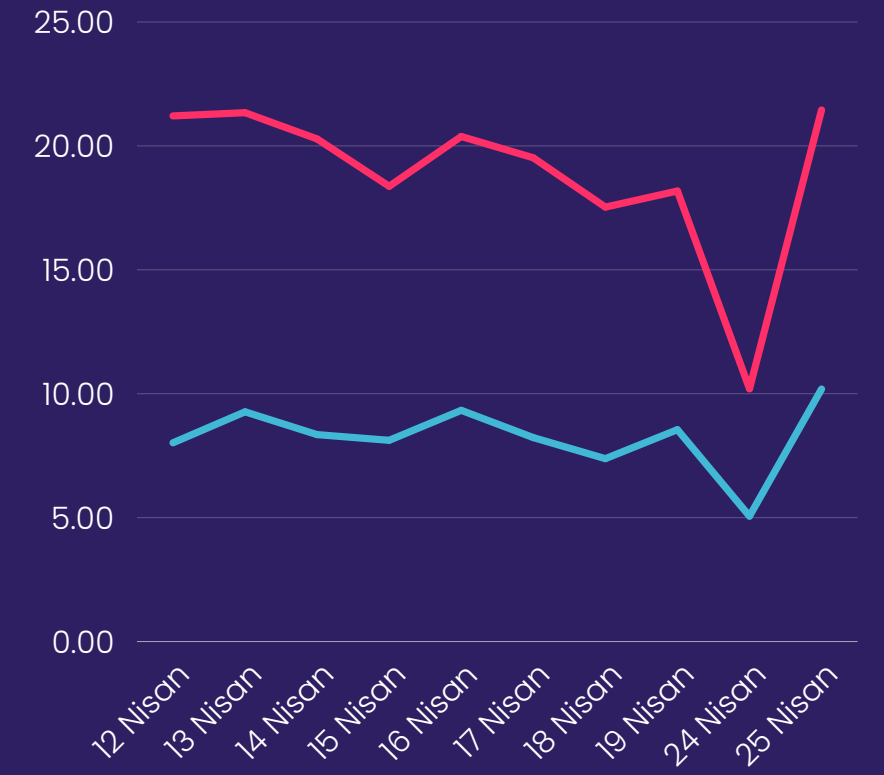

ARA SINAV RAPORU

2022-2023 BAHAR

SÜLEYMAN DEMİREL
ÜNİVERSİTESİ

UZAKTAN
EĞİTİM
MERKEZİ

10 Nisan-25 Nisan 2023

Gerçekleşen Sınav Sayısı

Toplam Sınava katılım sayısı

Sınavlara Bağlantı Türü

Ortalama Sınav Etkileşimi (dakika)

Günlere göre sınav ve katılan öğrenci sayısı

Kullanılan Tarayıcı

Demografi

ARA SINAV RAPORU

2022-2023 BAHAR

SÜLEYMAN DEMİREL
ÜNİVERSİTESİ

UZAKTAN
EĞİTİM
MERKEZİ

10 Nisan-25 Nisan 2023

Tanıtım Videosu İzlenme Sayısı

21.956
kez

Tanıtım Videosu İzlenme Süresi

700 Saat

Görüntüleme
Yaş Aralığı

Ortalama Sınav Etkileşimi (dk)

Görüntüleyenlerin Cinsiyeti