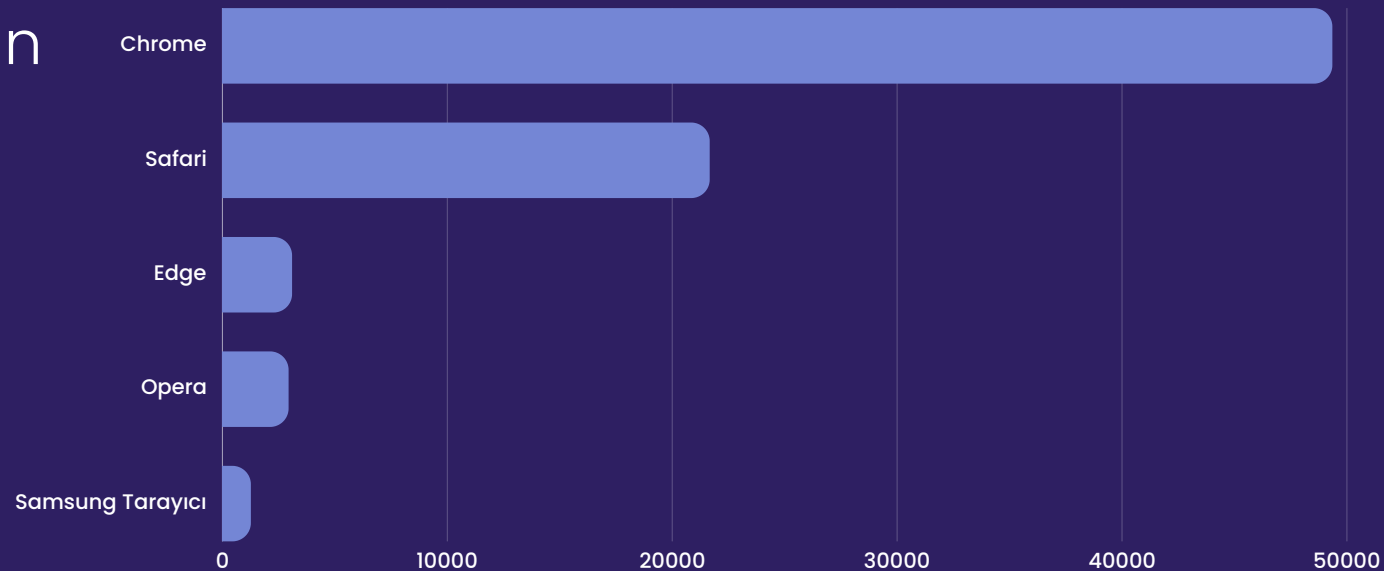

ARA SINAV RAPORU

2022-2023 BAHAR

SÜLEYMAN DEMİREL
ÜNİVERSİTESİ

UZAKTAN
EĞİTİM
MERKEZİ

10 Nisan-25 Nisan 2023

Gerçekleşen Sınav Sayısı

Toplam Sınava katılım sayısı

Sınavlara Bağlantı Türü

Ortalama Sınav Etkileşimi (dakika)

Günlere göre sınav ve katılan öğrenci sayısı

Kullanılan Tarayıcı

Demografi

ARA SINAV RAPORU

2022-2023 BAHAR

SÜLEYMAN DEMİREL
ÜNİVERSİTESİ

UZAKTAN
EĞİTİM
MERKEZİ