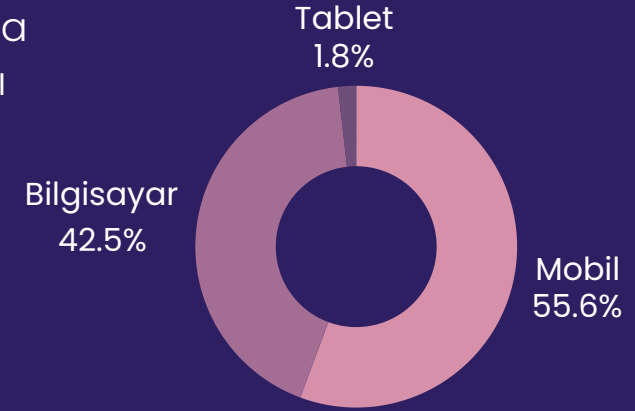

ARA SINAV RAPORU

2022-2023 BAHAR

SÜLEYMAN DEMİREL
ÜNİVERSİTESİ

UZAKTAN
EĞİTİM
MERKEZİ

10 Nisan-25 Nisan 2023

Gerçekleşen Sınav Sayısı

Toplam Sınava katılım sayısı

Sınavlara Bağlantı Türü

Ortalama Sınav Etkileşimi (dakika)

Günlere göre sınav ve katılan öğrenci sayısı

Kullanılan Tarayıcı

Demografi

ARA SINAV RAPORU

2022-2023 BAHAR

SÜLEYMAN DEMİREL
ÜNİVERSİTESİ

UZAKTAN
EĞİTİM
MERKEZİ