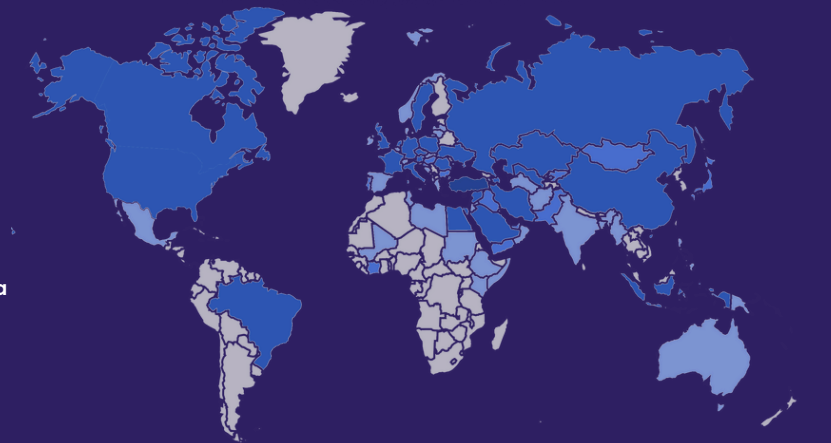

Ortalama Sınav Etkileşimi (dakika)

Günlere göre sınav ve katılan öğrenci sayısı

Kullanılan Tarayıcı

Demografi

ARA SINAV RAPORU

2022-2023 BAHAR

SÜLEYMAN DEMİREL
ÜNİVERSİTESİ

UZAKTAN
EĞİTİM
MERKEZİ

10 Nisan-25 Nisan 2023

Tanıtım Videosu İzlenme Sayısı

21.956
kez

Tanıtım Videosu İzlenme Süresi

700 Saat

Görüntüleme
Yaş Aralığı

Ortalama Sınav Etkileşimi (dk)

Görüntüleyenlerin Cinsiyeti