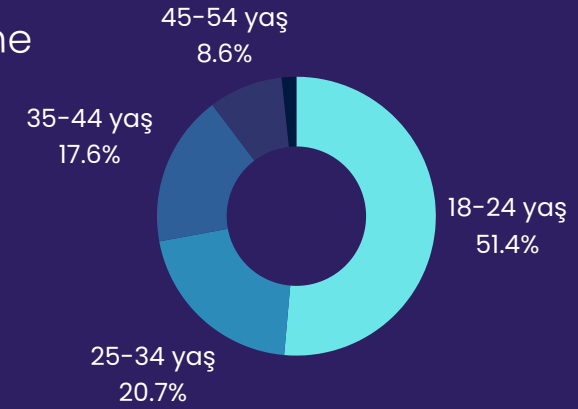

Ortalama Sınav Etkileşimi (dakika)

Günlere göre sınav ve katılan öğrenci sayısı

Kullanılan Tarayıcı

Demografi

ARA SINAV RAPORU

2022-2023 BAHAR

SÜLEYMAN DEMİREL
ÜNİVERSİTESİ

UZAKTAN
EĞİTİM
MERKEZİ

10 Nisan-25 Nisan 2023

Tanıtım Videosu İzlenme Sayısı

21.956
kez

Tanıtım Videosu İzlenme Süresi

700 Saat

Görüntüleme
Yaş Aralığı

Ortalama Sınav Etkileşimi (dk)

Görüntüleyenlerin Cinsiyeti