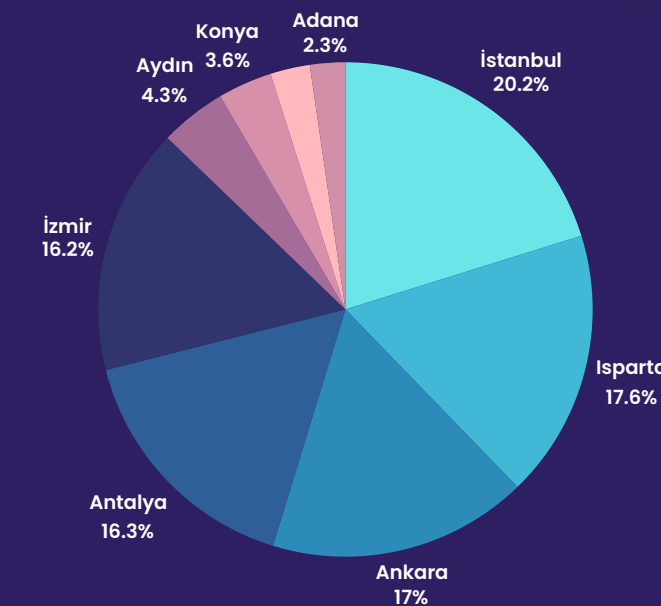

Ortalama Sınav Etkileşimi (dakika)

Günlere göre sınav ve katılan öğrenci sayısı

Kullanılan Tarayıcı

Demografi

ARA SINAV RAPORU

2022-2023 BAHAR

SÜLEYMAN DEMİREL
ÜNİVERSİTESİ

UZAKTAN
EĞİTİM
MERKEZİ

10 Nisan-25 Nisan 2023

Tanıtım Videosu İzlenme Sayısı

21.956
kez

Tanıtım Videosu İzlenme Süresi

700 Saat

Görüntüleme
Yaş Aralığı

Ortalama Sınav Etkileşimi (dk)

Görüntüleyenlerin Cinsiyeti