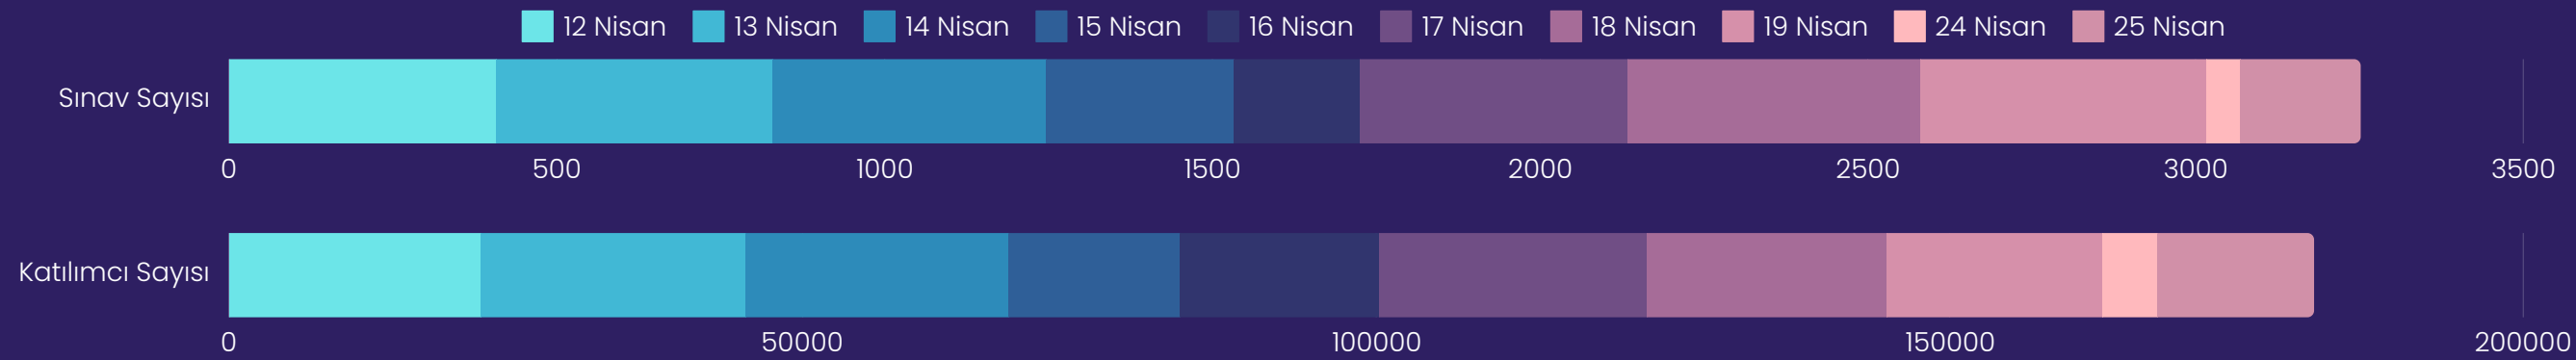

ARA SINAV RAPORU

2022-2023 BAHAR

SÜLEYMAN DEMİREL
ÜNİVERSİTESİ

UZAKTAN
EĞİTİM
MERKEZİ

10 Nisan-25 Nisan 2023

Gerçekleşen Sınav Sayısı

Toplam Sınava katılım sayısı

Sınavlara Bağlantı Türü

Ortalama Sınav Etkileşimi (dakika)

Günlere göre sınav ve katılan öğrenci sayısı

Kullanılan Tarayıcı

Demografi

ARA SINAV RAPORU

2022-2023 BAHAR

SÜLEYMAN DEMİREL
ÜNİVERSİTESİ

UZAKTAN
EĞİTİM
MERKEZİ